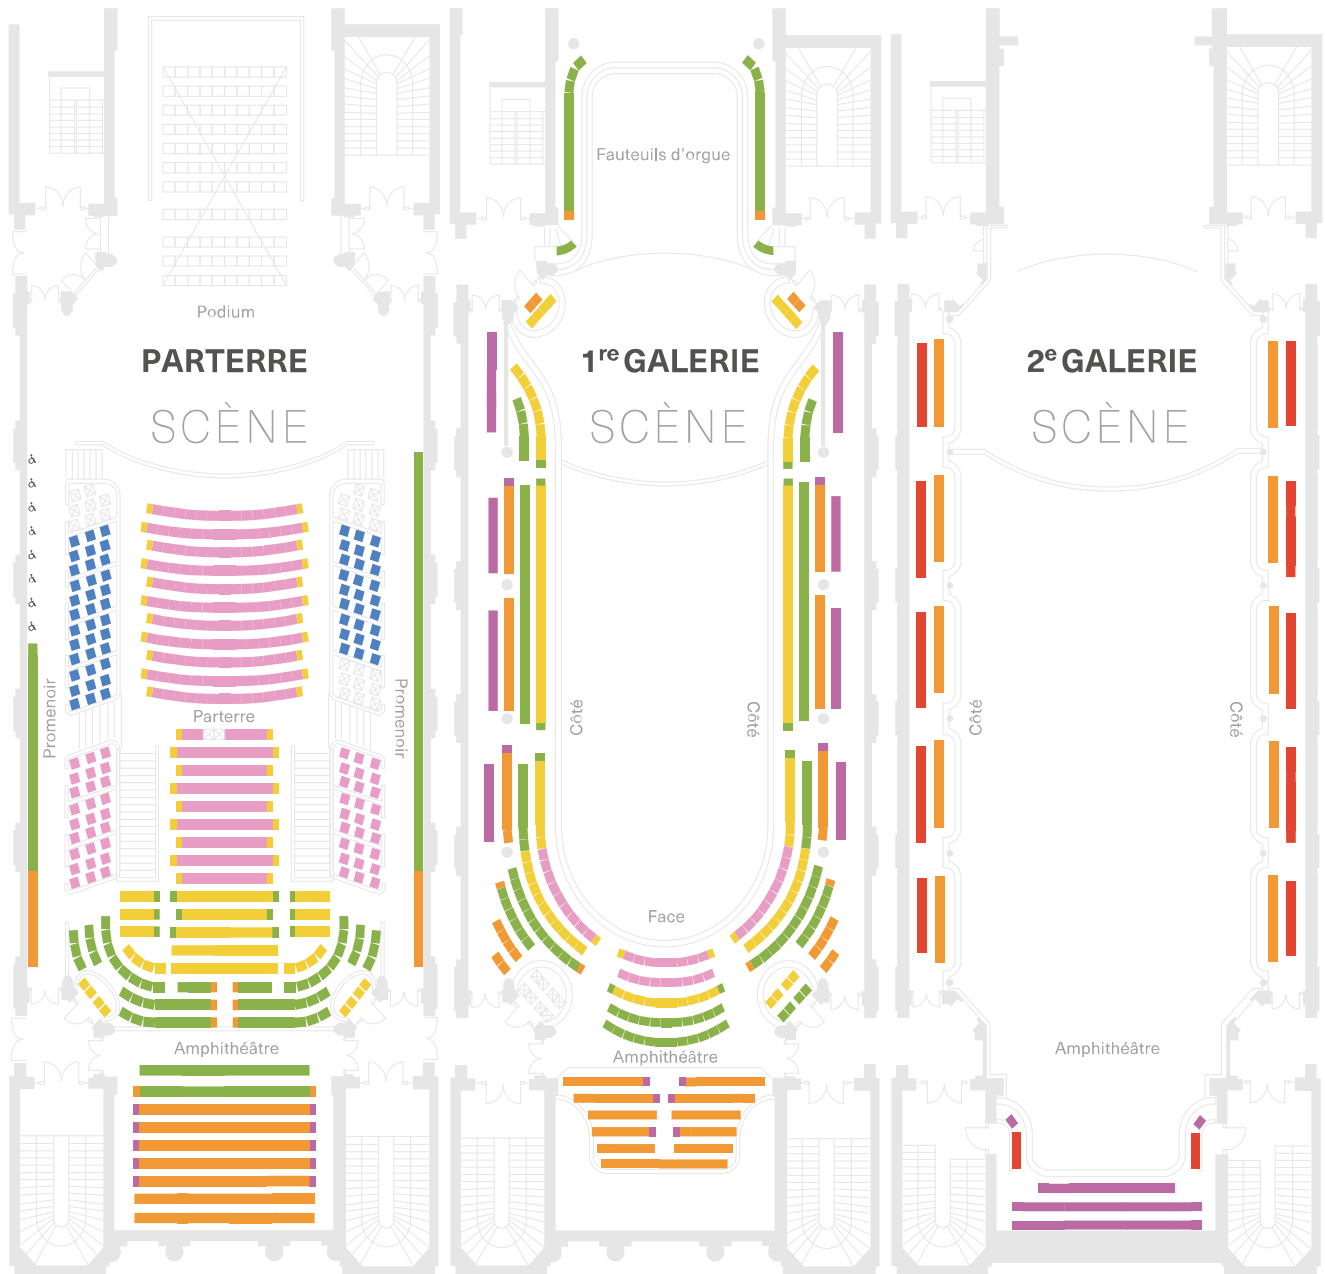

Victoria Hall

Rue du Général-Dufour 14 • 1204 Genève

- | | | | |
|---|---|---|---|
|  Catégorie 1 |  Catégorie 2 |  Catégorie 3 |  Catégorie 4 |
|  Catégorie 5 |  Catégorie 6 |  Catégorie 7 | |

Conservatoire

Place de Neuve 5 • 1204 Genève

■ Catégorie 1

■ Catégorie 2

■ Catégorie 3

■ Catégorie 4

Tarifs Les Grands Interprètes

| Plans des salles p. 24 et 25 | Victoria Hall | | | | Conservatoire *** | | |
|------------------------------------|---------------------|-------------|------------|------------|------------------------|----------------------|----|
| | Abonnements | Billets | | | Abonnements | Billets | |
| | Série 8 concerts | Tarif A+ | Tarif A | Tarif B | Série 5 concerts ** | Série 10 concerts | |
| ■ Catégorie 1 | 814 | 155 | 135 | 130 | 290 | 540 | 60 |
| ■ Catégorie 2 | 770 | 150 | 130 | 115 | 230 | 430 | 50 |
| ■ Catégorie 3 | 700 | 120 | 115 | 95 | 160 | 320 | 42 |
| ■ Catégorie 4 | 580 | 95 | 90 | 75 | 130 | 260 | 32 |
| ■ Catégorie 5 | 370 | 65 | 60 | 50 | | | |
| ■ Catégorie 6 | 280 | 45 | 45 | 35 | | | |
| ■ Catégorie 7 | 204 | 35 | 35 | 30 | | | |
| ■ Tarif étudiant* | 120 | 15 | 15 | 15 | 75 | 150 | 15 |