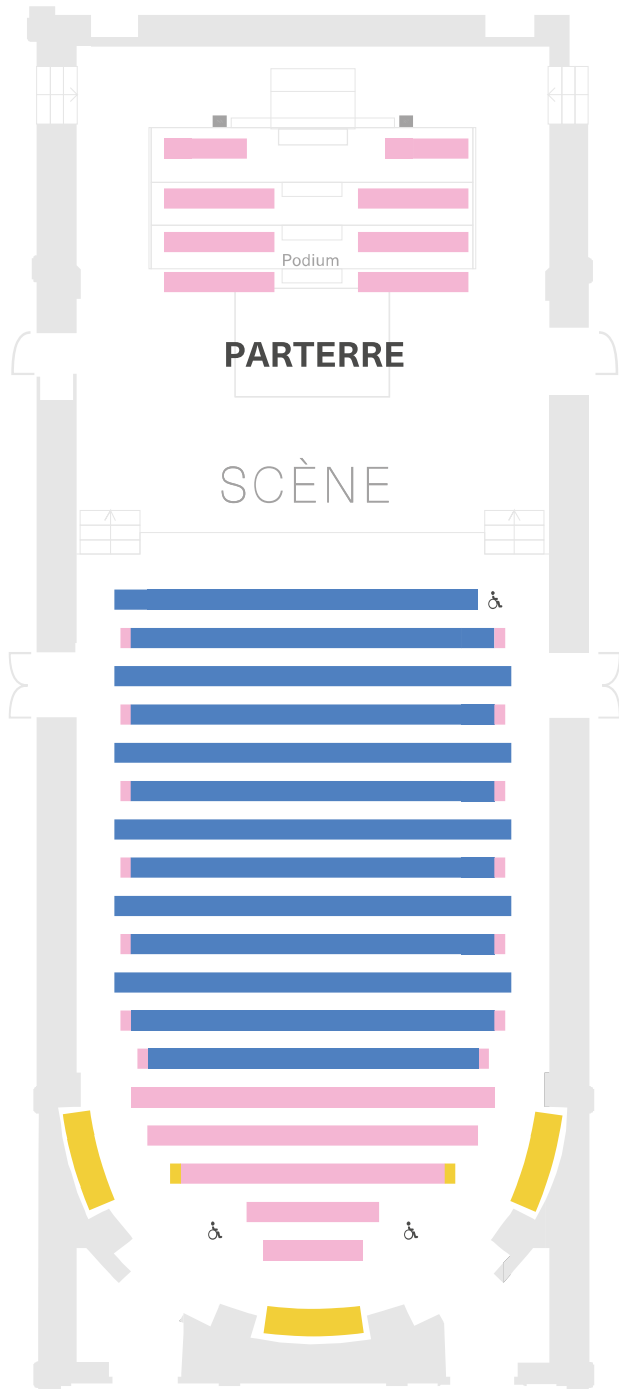

Victoria Hall

Rue du Général-Dufour 14 • 1204 Genève

- | | | | |
|---|---|---|---|
|  Catégorie 1 |  Catégorie 2 |  Catégorie 3 |  Catégorie 4 |
|  Catégorie 5 |  Catégorie 6 |  Catégorie 7 | |

Conservatoire

Place de Neuve 5 • 1204 Genève

■ Catégorie 1

■ Catégorie 2

■ Catégorie 3

■ Catégorie 4

Tarifs Les Grands Interprètes

| Plans des salles p. 24 et 25 | Victoria Hall | | | | Conservatoire *** | | |
|------------------------------------|---------------------|-------------|------------|------------|------------------------|----------------------|----|
| | Abonnements | Billets | | | Abonnements | Billets | |
| | Série 8 concerts | Tarif A+ | Tarif A | Tarif B | Série 5 concerts ** | Série 10 concerts | |
| ■ Catégorie 1 | 814 | 155 | 135 | 130 | 290 | 540 | 60 |
| ■ Catégorie 2 | 770 | 150 | 130 | 115 | 230 | 430 | 50 |
| ■ Catégorie 3 | 700 | 120 | 115 | 95 | 160 | 320 | 42 |
| ■ Catégorie 4 | 580 | 95 | 90 | 75 | 130 | 260 | 32 |
| ■ Catégorie 5 | 370 | 65 | 60 | 50 | | | |
| ■ Catégorie 6 | 280 | 45 | 45 | 35 | | | |
| ■ Catégorie 7 | 204 | 35 | 35 | 30 | | | |
| ■ Tarif étudiant* | 120 | 15 | 15 | 15 | 75 | 150 | 15 |

* Tarif étudiant jusqu'à 25 ans – sur les 2 dernières catégories. ** Série bleue ou verte (p. 13).

*** Grâce au partenariat avec le Service culturel Migros, une réduction s'applique sur certaines catégories