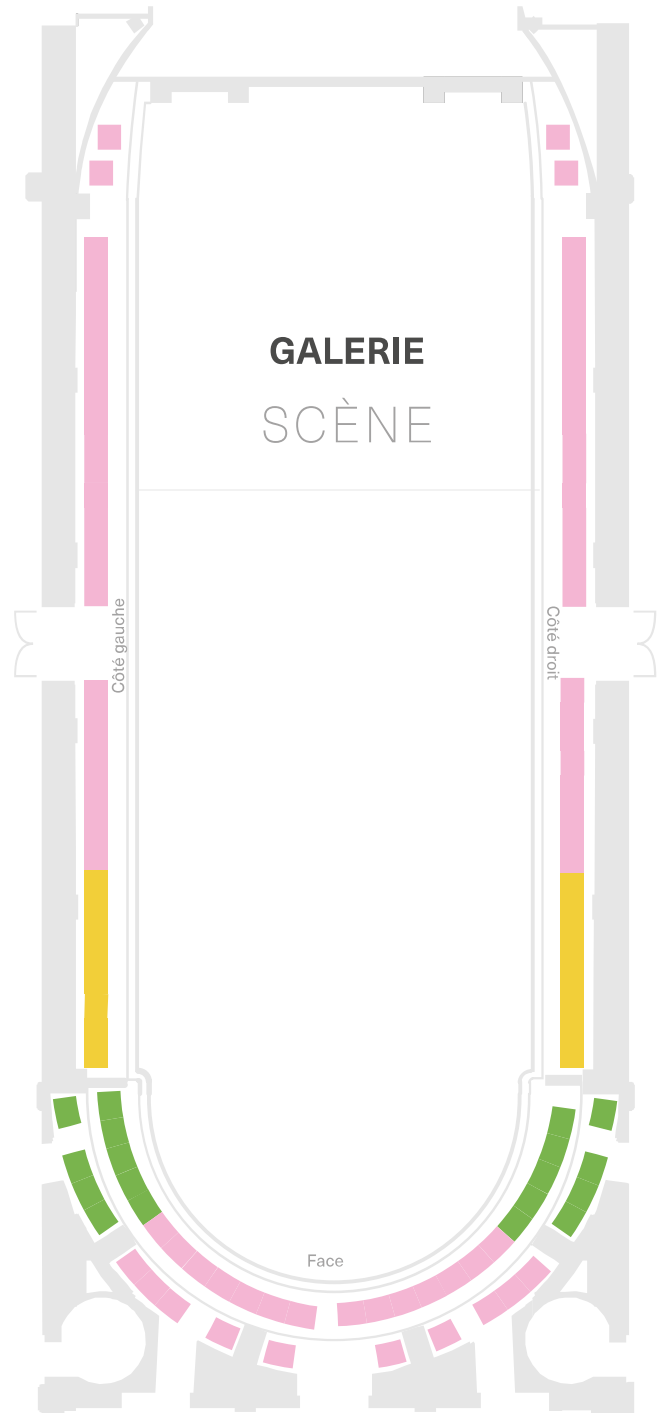

Victoria Hall

Rue du Général-Dufour 14 • 1204 Genève

- | | | | |
|---|---|---|---|
|  Catégorie 1 |  Catégorie 2 |  Catégorie 3 |  Catégorie 4 |
|  Catégorie 5 |  Catégorie 6 |  Catégorie 7 | |

Conservatoire

Place de Neuve 5 • 1204 Genève

■ Catégorie 1

■ Catégorie 2

■ Catégorie 3

■ Catégorie 4

Tarifs Les Grands Interprètes

| Plans des salles p. 24 et 25 | Victoria Hall | | | | Conservatoire *** | | |
|------------------------------------|---------------------|-------------|------------|------------|------------------------|----------------------|----|
| | Abonnements | Billets | | | Abonnements | Billets | |
| | Série 8 concerts | Tarif A+ | Tarif A | Tarif B | Série 5 concerts ** | Série 10 concerts | |
| ■ Catégorie 1 | 814 | 155 | 135 | 130 | 290 | 540 | 60 |
| ■ Catégorie 2 | 770 | 150 | 130 | 115 | 230 | 430 | 50 |
| ■ Catégorie 3 | 700 | 120 | 115 | 95 | 160 | 320 | 42 |
| ■ Catégorie 4 | 580 | 95 | 90 | 75 | 130 | 260 | 32 |
| ■ Catégorie 5 | 370 | 65 | 60 | 50 | | | |
| ■ Catégorie 6 | 280 | 45 | 45 | 35 | | | |
| ■ Catégorie 7 | 204 | 35 | 35 | 30 | | | |
| ■ Tarif étudiant* | 120 | 15 | 15 | 15 | 75 | 150 | 15 |